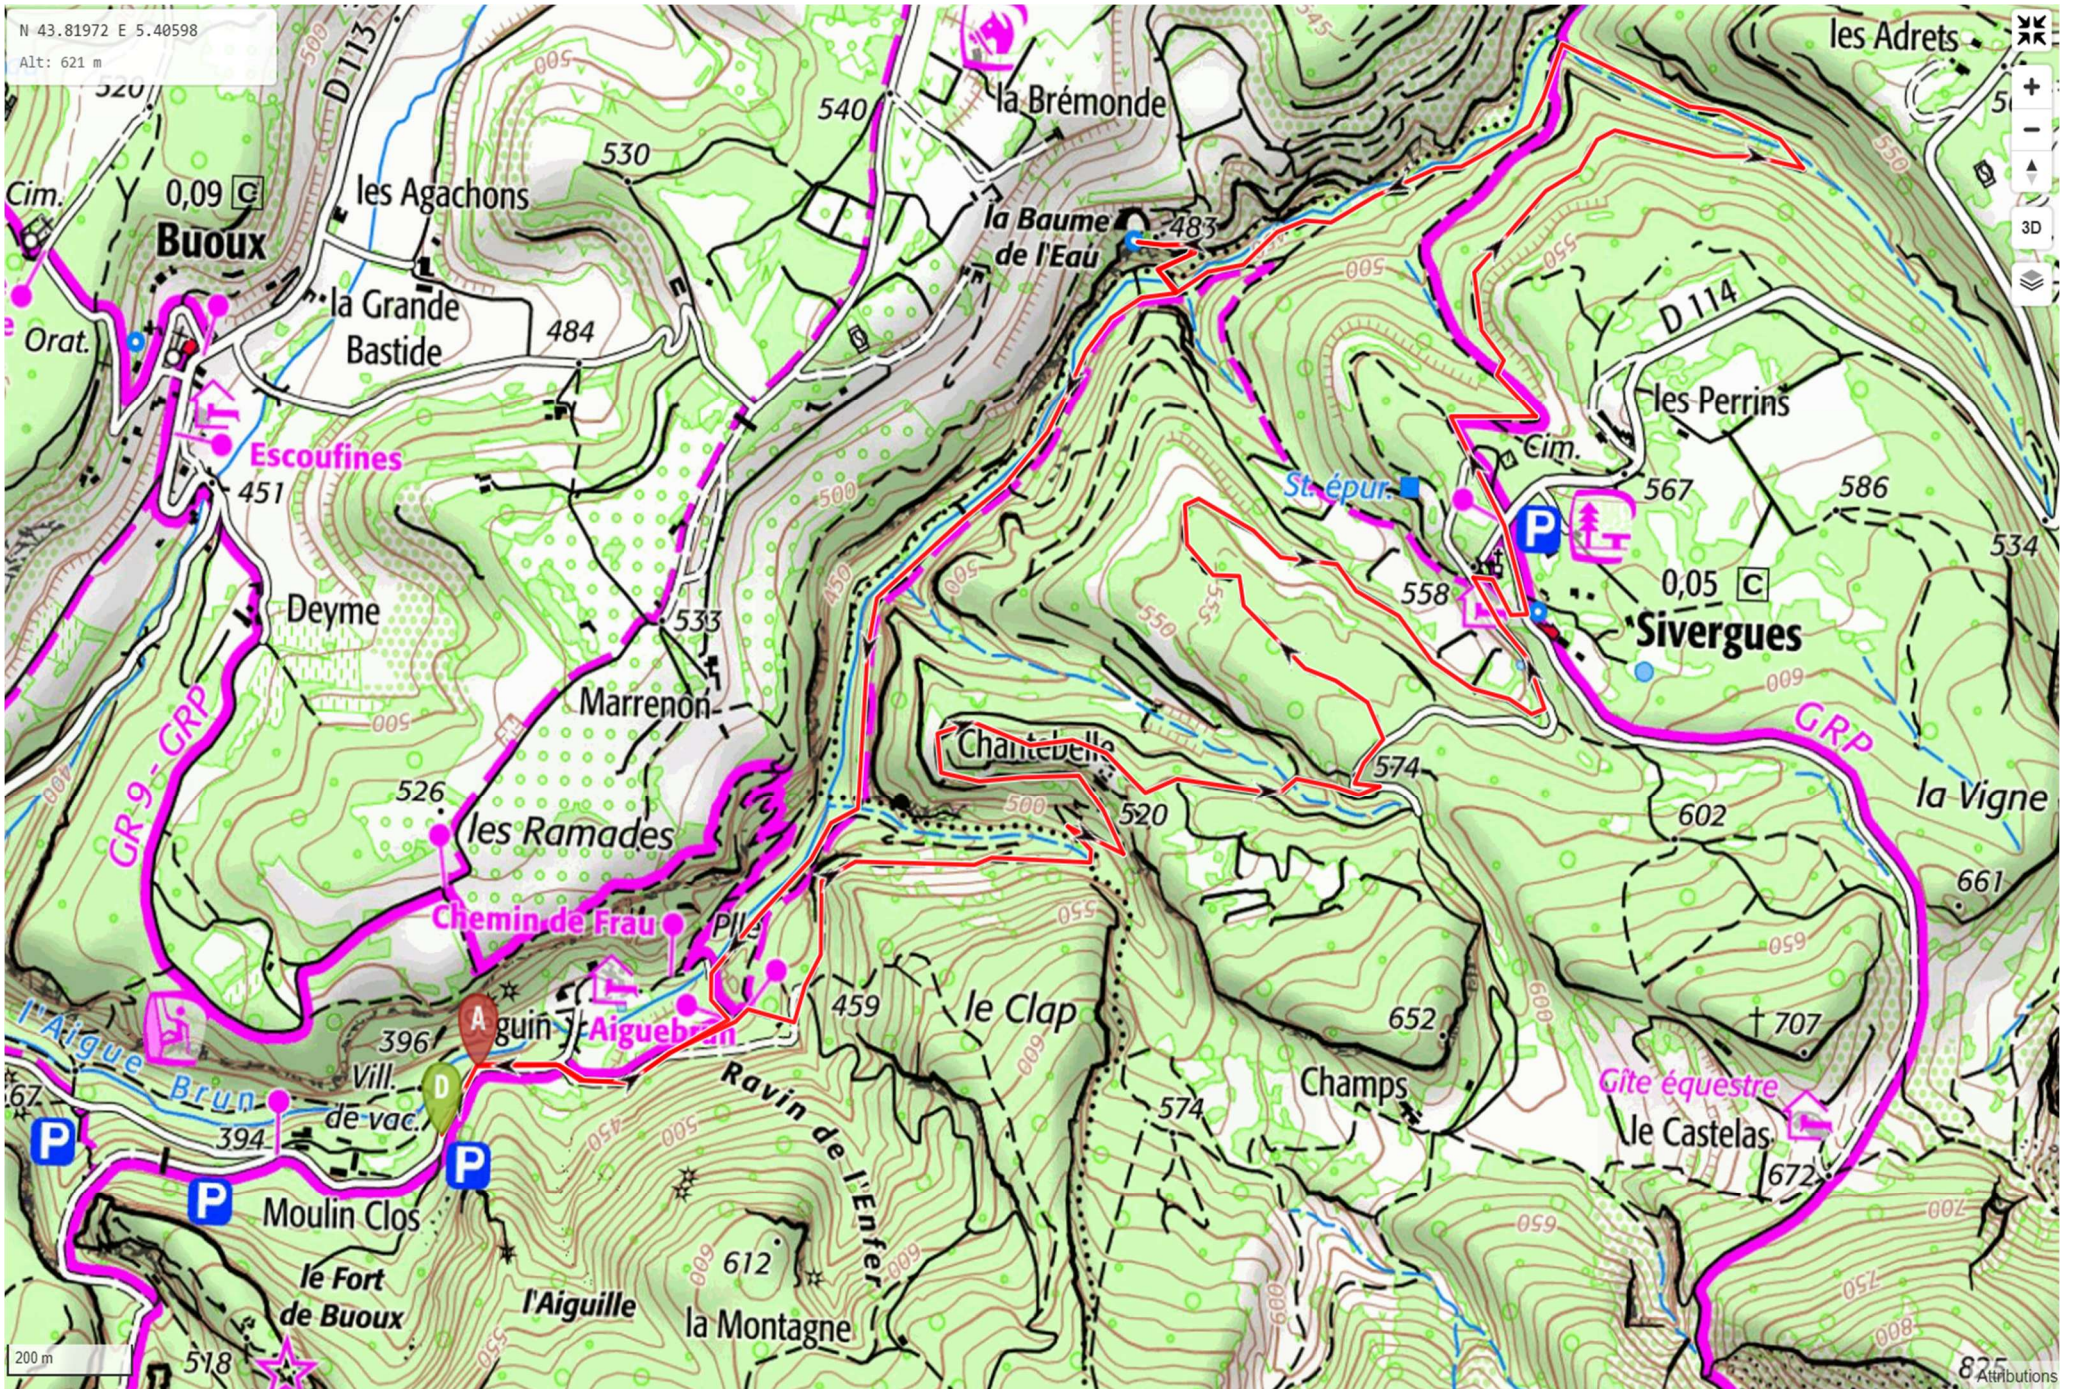

N 43.81972 E 5.40598
Alt: 621 m

200 m

825 Attributions