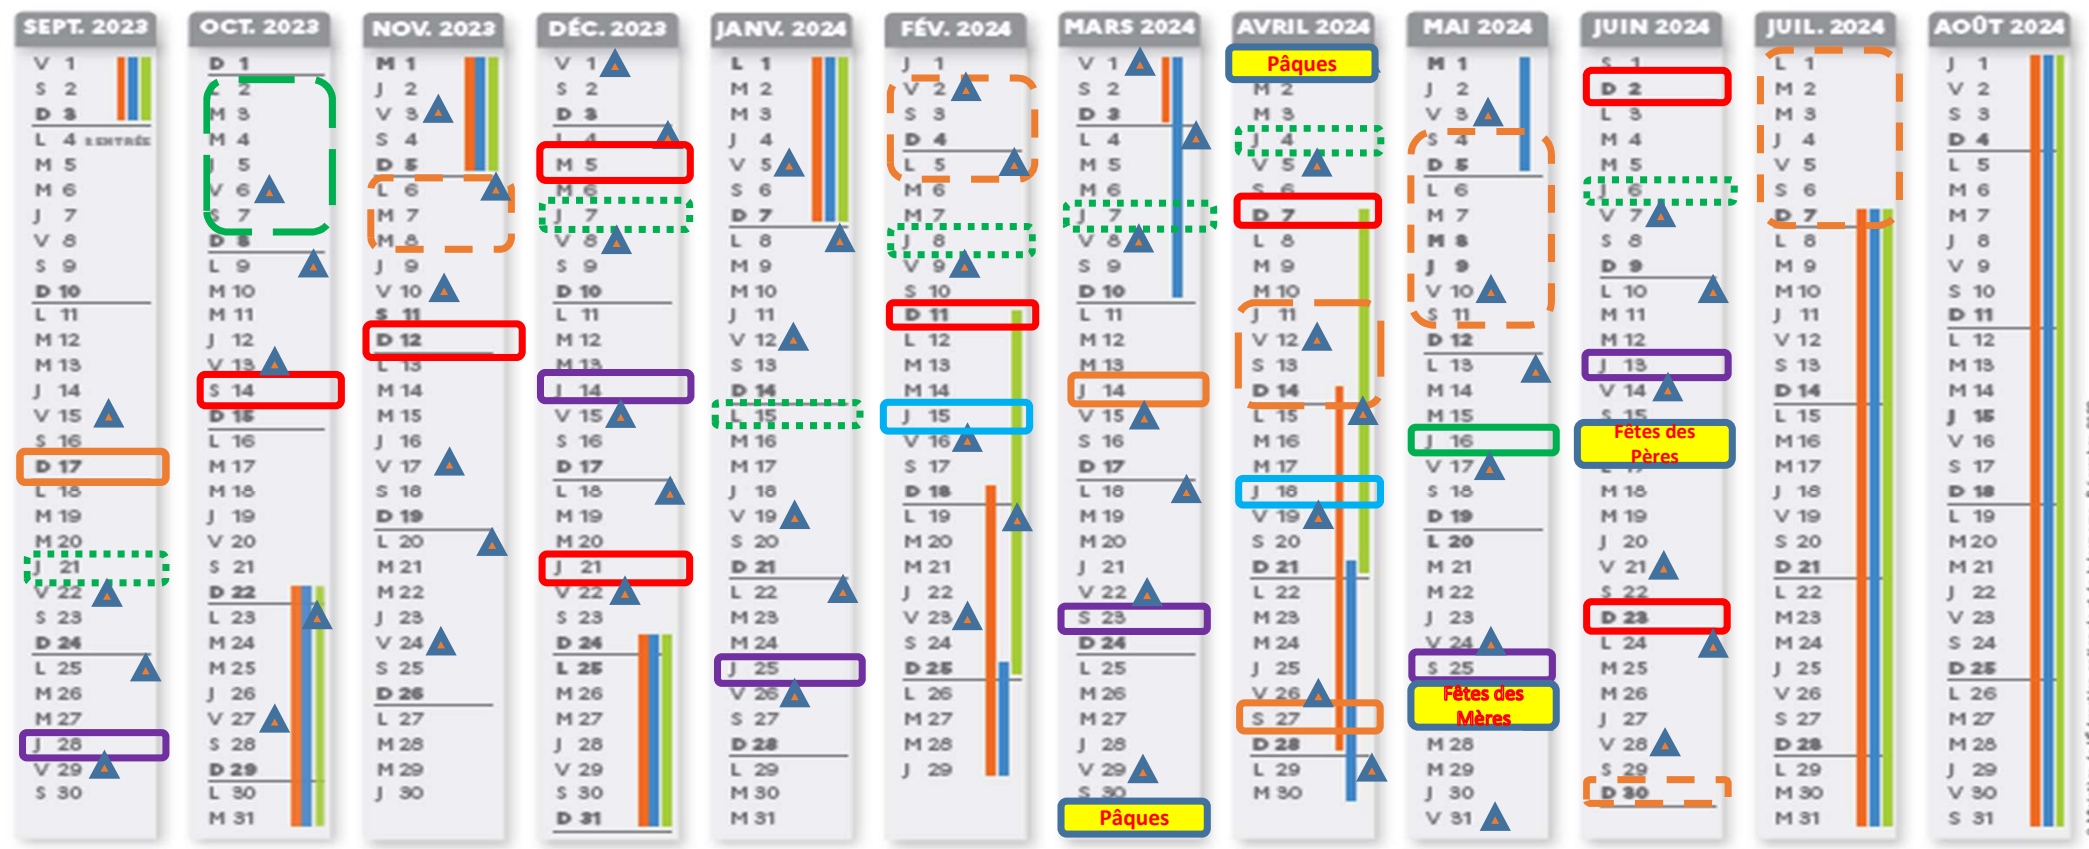

Saison 2023_2024

ZONE A
Besançon, Bordeaux, Clermont-Ferrand, Dijon, Grenoble, Limoges, Lyon, Poitiers

ZONE B
Aix-Marseille, Amiens, Lille, Nancy-Metz, Nantes, Nice, Normandie, Orléans-Tours, Reims, Rennes, Strasbourg

ZONE C
Créteil, Montpellier, Paris, Toulouse, Versailles

Randonnées – Séjours et Marche

© Ministère de l'Éducation nationale et de la Jeunesse - Décembre 2022

mise à jour du 30-04-24

- Bertrand séjour
- Bertrand journée
- Daniel journée
- Max journée
- Michel journée
- Michel séjour
- Michel après-midi
- Patrice journée
- Marche nordique